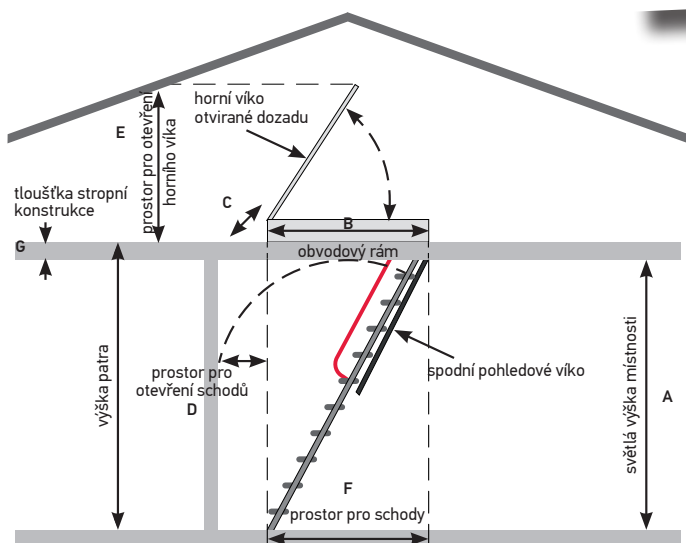

Wipro půdní schody

technické data

všechny modely
je možné zhotovit
v atypickém
rozměru.

potřebné rozměry

všechny modely je možné zhotovit v atypickém rozměru.

- A světlá výška místnosti
- B světlá délka otvoru
- C světlá šířka otvoru
- D prostor pro otevření schodů
- E prostor pro otevření horního víka
- F prostor pro schody
- G tloušťka stropní konstrukce

všechny rozměry v cm.

model	výška místnosti (A) standardní nastavení	rozměry schodů (délka x šířka)	prostor pro otevření schodů (D)						Počet dílů žebříku
			do výšky 250	do výšky 255	do výšky 260	do výšky 265	do výšky 270	do výšky 275	
Eurostep	255-275	140x70	x	38	35	32	27	23	3
	255-275	130x70	x	48	45	42	37	33	
	250-265	120x70	45	41	36	31	x	x	
	250-265	120x60	45	41	36	31	x	x	
	255-265	110x70	x	38	34	30	x	x	
Isotec	255-275	140x70	x	38	35	31	27	22	3
	255-275	130x70	x	48	45	41	37	32	
	250-265	120x70	44	40	35	29	x	x	
	250-265	120x60	44	40	35	29	x	x	
	255-265	110x70	x	38	34	29	x	x	
Luxe	255-275	140x70	x	38	34	31	27	22	3
	255-275	130x70	x	48	44	41	37	32	
	250-265	120x70	43	39	35	29	x	x	
	250-265	120x60	43	39	35	29	x	x	
	255-265	110x70	x	37	33	29	x	x	
Isotec 200	250-270	140x70	36	33	29	24	19	x	3
	250-260	130x70	41	36	31	x	x	x	
	250-265	120x70	33	30	26	21	x	x	
	250-265	120x60	33	30	26	21	x	x	
Klimatec	250-275	140x70	38	34	31	27	22	17	3
	250-265	130x70	42	38	34	28	x	x	
	250-265	120x70	36	33	29	25	20	x	
	250-265	120x60	36	33	29	25	20	x	

Horní víko k dodatečné montáži

rozměr stropního otvoru *	Eurostep	Isotec / Isotec 200	Klimatec
140 x 70	ADH-E, HOD-E	ADH-I, HOD-I	ADH-I, HOD-I
130 x 70	ADH-E, HOD-E	ADH-I, HOD-I	ADH-I, HOD-I
120 x 70	ADH-E, HOD-E	ADH-I, HOD-I	ADH-I, HOD-I
110 x 70	ADH-E, HOD-E	ADH-I, HOD-I	ADH-I, HOD-I
120 x 60	ADH-E, HOD-E	ADH-I, HOD-I	ADH-I, HOD-I

* stropní otvor je vždy větší než rozměr schodů z důvodu snazší montáže a možnosti izolace tubusu z půdního prostoru