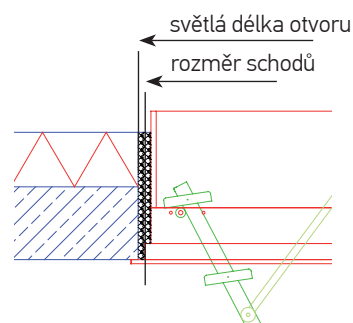

Wipro půdní schody

technické data

všechny modely
je možné zhotovit
v atypickém
rozměru.

potřebné rozměry

všechny modely je možné zhotovit v atypickém rozměru.

- A světlá výška místnosti
- B světlá délka otvoru
- C světlá šířka otvoru
- D prostor pro otevření schodů
- E prostor pro otevření horního víka
- F prostor pro schody
- G tloušťka stropní konstrukce

všechny rozměry v cm.

model	výška místnosti (A) standardní nastavení	rozměry schodů (délka x šířka)	prostor pro otevření schodů (D)						Počet dílů žebříku
			do výšky 250	do výšky 255	do výšky 260	do výšky 265	do výšky 270	do výšky 275	
Eurostep	255-275	140x70	x	38	35	32	27	23	3
	255-275	130x70	x	48	45	42	37	33	
	250-265	120x70	45	41	36	31	x	x	
	250-265	120x60	45	41	36	31	x	x	
	255-265	110x70	x	38	34	30	x	x	
Isotec	255-275	140x70	x	38	35	31	27	22	3
	255-275	130x70	x	48	45	41	37	32	
	250-265	120x70	44	40	35	29	x	x	
	250-265	120x60	44	40	35	29	x	x	
	255-265	110x70	x	38	34	29	x	x	
Luxe	255-275	140x70	x	38	34	31	27	22	3
	255-275	130x70	x	48	44	41	37	32	
	250-265	120x70	43	39	35	29	x	x	
	250-265	120x60	43	39	35	29	x	x	
	255-265	110x70	x	37	33	29	x	x	
Isotec 200	250-270	140x70	36	33	29	24	19	x	3
	250-260	130x70	41	36	31	x	x	x	
	250-265	120x70	33	30	26	21	x	x	
	250-265	120x60	33	30	26	21	x	x	
Klimatec	250-275	140x70	38	34	31	27	22	17	3
	250-265	130x70	42	38	34	28	x	x	
	250-265	120x70	36	33	29	25	20	x	
	250-265	120x60	36	33	29	25	20	x	

Horní víko k dodatečné montáži

rozměr stropního otvoru *	Eurostep	Isotec / Isotec 200	Klimatec
140 x 70	ADH-E, HOD-E	ADH-I, HOD-I	ADH-I, HOD-I
130 x 70	ADH-E, HOD-E	ADH-I, HOD-I	ADH-I, HOD-I
120 x 70	ADH-E, HOD-E	ADH-I, HOD-I	ADH-I, HOD-I
110 x 70	ADH-E, HOD-E	ADH-I, HOD-I	ADH-I, HOD-I
120 x 60	ADH-E, HOD-E	ADH-I, HOD-I	ADH-I, HOD-I

* stropní otvor je vždy větší než rozměr schodů z důvodu snazší montáže a možnosti izolace tubusu z půdního prostoru