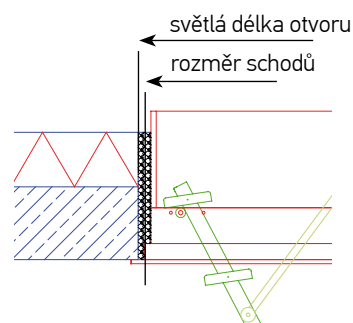

Wipro půdní schody

technické data

všechny modely
je možné zhotovit
v atypickém
rozměru.

potřebné rozměry

všechny modely je možné zhotovit v atypickém rozměru.

- A světlá výška místnosti
- B světlá délka otvoru
- C světlá šířka otvoru
- D prostor pro otevření schodů
- E prostor pro otevření horního víka
- F prostor pro schody
- G tloušťka stropní konstrukce

všechny rozměry v cm.

model	výška místnosti (A) standardní nastavení	rozměry schodů (délka x šířka)	prostor pro otevření schodů (D)						Počet dílů žebříku
			do výšky 250	do výšky 255	do výšky 260	do výšky 265	do výšky 270	do výšky 275	
Eurostep	255-275	140x70	x	38	35	32	27	23	3
	255-275	130x70	x	48	45	42	37	33	
	250-265	120x70	45	41	36	31	x	x	
	250-265	120x60	45	41	36	31	x	x	
	255-265	110x70	x	38	34	30	x	x	
Isotec	255-275	140x70	x	38	35	31	27	22	3
	255-275	130x70	x	48	45	41	37	32	
	250-265	120x70	44	40	35	29	x	x	
	250-265	120x60	44	40	35	29	x	x	
	255-265	110x70	x	38	34	29	x	x	
Luxe	255-275	140x70	x	38	34	31	27	22	3
	255-275	130x70	x	48	44	41	37	32	
	250-265	120x70	43	39	35	29	x	x	
	250-265	120x60	43	39	35	29	x	x	
	255-265	110x70	x	37	33	29	x	x	
Isotec 200	250-270	140x70	35	31	27	22	16	x	3
	250-265	130x70	23	19	15	9	x	x	4
	250-265	120x70	33	29	25	19	x	x	
	250-265	120x60	33	29	25	19	x	x	
Klimattec	250-275	140x70	38	34	30	26	21	15	3
	250-270	130x70	26	22	18	14	9	x	4
	250-270	120x70	36	32	28	24	19	x	
	250-270	120x60	36	32	28	24	19	x	

Horní víko k dodatečné montáži

rozměr stropního otvoru *	Eurostep	Isotec / Isotec 200	Klimattec
140 x 70	ADH-E, HOD-E	ADH-I, HOD-I	ADH-I, HOD-I
130 x 70	ADH-E, HOD-E	ADH-I, HOD-I	ADH-I, HOD-I
120 x 70	ADH-E, HOD-E	ADH-I, HOD-I	ADH-I, HOD-I
110 x 70	ADH-E, HOD-E	ADH-I, HOD-I	ADH-I, HOD-I
120 x 60	ADH-E, HOD-E	ADH-I, HOD-I	ADH-I, HOD-I

* stropní otvor je vždy větší než rozměr schodů z důvodu snazší montáže a možnosti izolace tubusu z půdního prostoru