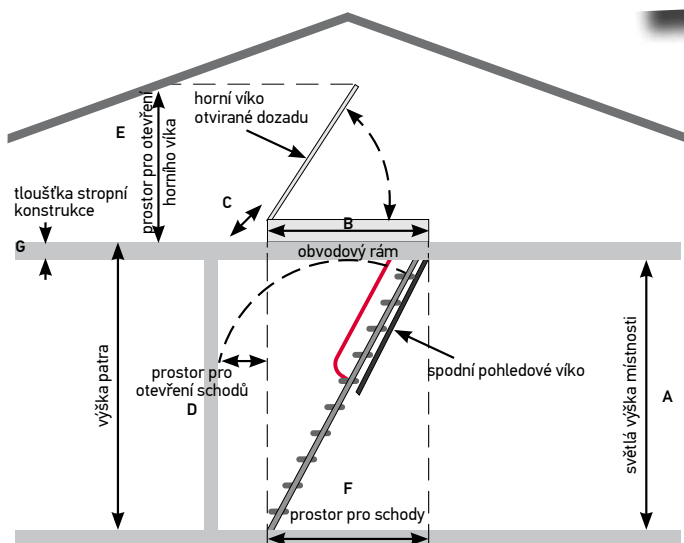

Wipro půdní schody

technické data

všechny modely
je možné zhotovit
v atypickém
rozměru.

potřebné rozměry

všechny modely je možné zhotovit v atypickém rozměru.

- A světlá výška místnosti
- B světlá délka otvoru
- C světlá šířka otvoru
- D prostor pro otevření schodů
- E prostor pro otevření horního víka
- F prostor pro schody
- G tloušťka stropní konstrukce

všechny rozměry v cm.

model	výška místnosti (A) standardní nastavení	rozměry schodů (délka x šířka)	prostor pro otevření schodů (D)						Počet dílů žebříku
			do výšky 250	do výšky 255	do výšky 260	do výšky 265	do výšky 270	do výšky 275	
Eurostep	255-275	140x70	x	38	35	32	27	23	3
	255-275	130x70	x	48	45	42	37	33	
	250-265	120x70	45	41	36	31	x	x	
	250-265	120x60	45	41	36	31	x	x	
	255-265	110x70	x	38	34	30	x	x	
Isotec	255-275	140x70	x	38	35	31	27	22	3
	255-275	130x70	x	48	45	41	37	32	
	250-265	120x70	44	40	35	29	x	x	
	250-265	120x60	44	40	35	29	x	x	
	255-265	110x70	x	38	34	29	x	x	
Luxe	255-275	140x70	x	38	34	31	27	22	3
	255-275	130x70	x	48	44	41	37	32	
	250-265	120x70	43	39	35	29	x	x	
	250-265	120x60	43	39	35	29	x	x	
	255-265	110x70	x	37	33	29	x	x	
Isotec 200	250-270	140x70	35	31	27	22	16	x	3
	250-265	130x70	23	19	15	9	x	x	4
	250-265	120x70	33	29	25	19	x	x	
	250-265	120x60	33	29	25	19	x	x	
Klimattec	250-275	140x70	38	34	30	26	21	15	3
	250-270	130x70	26	22	18	14	9	x	4
	250-270	120x70	36	32	28	24	19	x	
	250-270	120x60	36	32	28	24	19	x	

Horní víko k dodatečné montáži

rozměr stropního otvoru *	Eurostep	Isotec / Isotec 200	Klimattec
140 x 70	ADH-E, HOD-E	ADH-I, HOD-I	ADH-I, HOD-I
130 x 70	ADH-E, HOD-E	ADH-I, HOD-I	ADH-I, HOD-I
120 x 70	ADH-E, HOD-E	ADH-I, HOD-I	ADH-I, HOD-I
110 x 70	ADH-E, HOD-E	ADH-I, HOD-I	ADH-I, HOD-I
120 x 60	ADH-E, HOD-E	ADH-I, HOD-I	ADH-I, HOD-I

* stropní otvor je vždy větší než rozměr schodů z důvodu snazší montáže a možnosti izolace tubusu z půdního prostoru